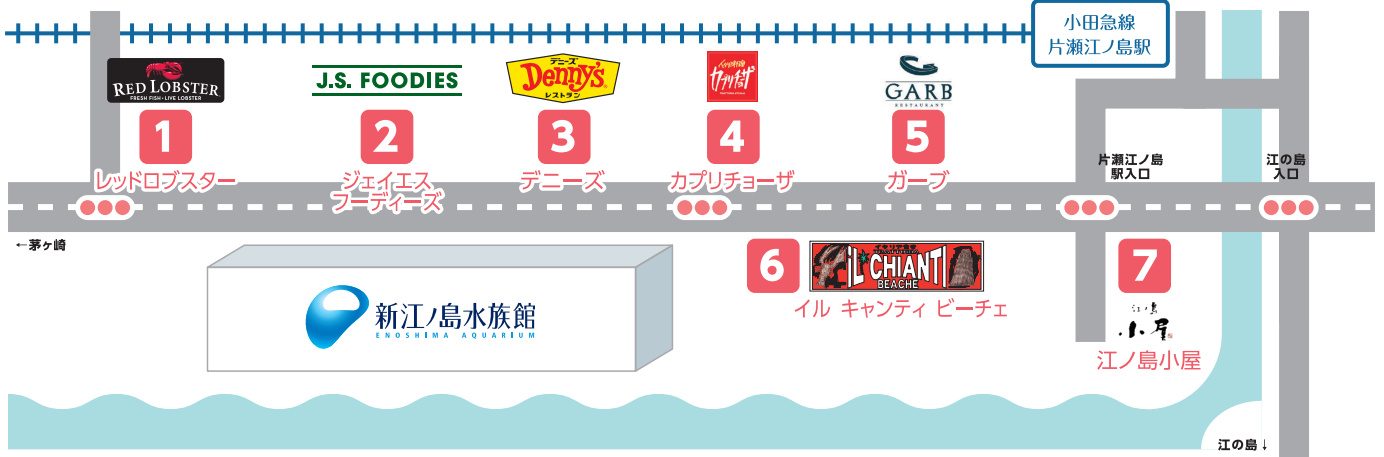

オフィシャルレストランガイド

特典をご利用になる場合は、えのすい会員証を各店舗にてご提示ください。

えのすい会員様特典
お食事の方、
ソフトドリンク
サービス

まるでアメリカンシーサイドの雰囲気のシーフードレストラン。平日はお得なランチも充実しています!!

【特典】ソフトドリンク1杯サービス(会員ご本人のみ)
シーフードレストランレッドロブスター 江ノ島店
☎ 0466-27-6800
11:00～24:00 (L.O.23:00) 年中無休

クレジットカード可 喫煙席あり(テラス席) テラス席あり キッズメニューあり ペットOK 無料Pあり

えのすい会員様特典
お食事の方、
ソフトドリンク
サービス

江ノ島限定のLUKE'S LOBSTER ROLLを始め、こだわりのハンバーガーやパンケーキを楽しむことができる〈食のセレクトショップ〉です。

【特典】ソフトドリンク1杯サービス(1組5名様まで)
※詳細はスタッフまで
ジェイエスフーディーズ江ノ島店
☎ 0466-55-2455
平日 9:00～22:00 (L.O.21:30)
土 8:00～23:00 (L.O.22:30)
日祝 8:00～21:00 (L.O.20:30) 不定休

クレジットカード可 喫煙席あり(一部テラス席) テラス席あり キッズメニューあり ペットNG Pなし

えのすい会員様特典
5%OFF

アメリカンショップスタイルのファミリーレストラン。キッズメニューも豊富に取り揃えております。

【特典】お食事のお会計から5%割引(1組5名様まで)
ファミリーレストラン デニーズ 江ノ島店
☎ 0466-27-0291

平日 7:00～23:00 (L.O.22:30)
土日祝 0:00～23:00 (L.O.22:30)
※季節により営業時間が変更になる場合がございます。

クレジットカード可 喫煙席あり(テラス席) テラス席あり キッズメニューなし ペットOK 提携Pあり

えのすい会員様特典
5%OFF

新江ノ島水族館のすぐ隣にあるイタリア食堂。オーシャンビューと気軽な雰囲気が魅力。料理とワインは各100種以上。金曜夜にはライブも開催中。(チャージ無料)

【特典】お食事のお会計から5%割引
イタリアンレストランイル キャンティ ビーチェ
☎ 0466-26-0234
11:00～23:00 (L.O.22:00) 年中無休